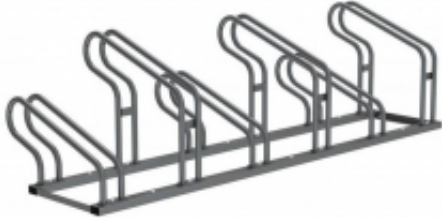

stojak rowerowy OPTIMUM

Cena brutto	1 301,34 zł
Cena netto	1 058,00 zł
Dostępność	Na zamówienie, dostawa do: 31 dni
Czas wysyłki	24 godziny
Producent	PROCITY®
Specyfikacja PDF	

Opis produktu

6-miejscowy stojak rowerowy, który zapewnia stabilne podparcie koła. Opcjonalne, wysokie obręcze pozwalają na przypinanie roweru za ramę, zwiększając bezpieczeństwo.

WARIANTY: opcjonalne stalowe rury antykradzieżowe \varnothing 35 mm.

MATERIAŁ: rura stalowa ocynkowana ogniowo lub dodatkowo malowana.

MOCOWANIE: stojak może być ustawiony lub mocowany bezpośrednio do podłoża poprzez otwory \varnothing 12 mm (śruby nie wchodzi w skład zestawu).

Szerokość koła: do 55 mm
Wysokość całkowita: 795 mm

GWARANCJE:
10 LAT - Gwarancja na antykorozyjność.
5 LAT - Gwarancja na wykonanie.

Waga: **22 kg**

Produkt posiada dodatkowe opcje:

Dostępne Wersje: Do samodzielnego złożenia , Opcjonalne 3 rury antykradzieżowe , Wersja złożona
Ocynk ogniowy + malowanie: Bez malowania , Szary Procity® , RAL 3004 , RAL 3020 , RAL 5010 , RAL 6005 , RAL 7044 , RAL 8017 , RAL 9005 , RAL 9010 , Odcień korten , Dowolny RAL - cena może być inna