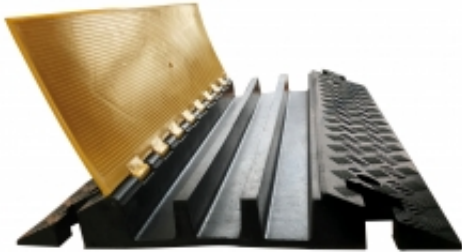

PROGI KABLOWE 3 KANAŁOWE

Cena brutto	429,27 zł
Cena netto	349,00 zł
Dostępność	Magazyn fabryka, realizacja 10 dni
Czas wysyłki	24 godziny
Producent	PROCITY®

Opis produktu

Progi kablowe pozwalają zabezpieczyć kable zasilające urządzenia na drogach i podłogach hal przemysłowych.

- Średnica kabli do 55 mm.
- Długość: 900 mm.
- Szerokość: 585 mm.
- Wykonanie z gumy w kolorze czarnym z żółtą plastikową pokrywką.
- Wytrzymałość na nacisk do 20 ton.

Produkt posiada dodatkowe opcje:

Wymiar dł. x szer. x wys.: 900x590x75 mm

Dostępne Wersje: Bez śrub mocujących , Z kompletem śrub mocujących

Wykończenie: Żółto-czarny