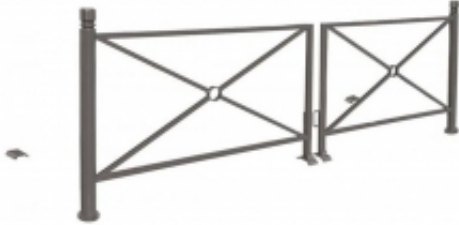

obrotowa barierka miejska PROVINCE

Cena brutto	2 335,77 zł
Cena netto	1 899,00 zł
Dostępność	Na zamówienie, dostawa do: 31 dni
Czas wysyłki	48 godzin
Producent	PROCITY®
Specyfikacja PDF	

Opis produktu

Barierka obrotowa ułatwiająca wjazd pojazdom dostawczym i ratunkowym. Bramy może być blokowana w pozycji otwartej za pomocą nóżek i zamkniętej dzięki dostarczonej kłódce. Pasuje stylistycznie do linii produktów PROVINCE. Długość **1526 mm**.

WARIANTY: do wyboru **5 gałek** dekoracyjnych: City, Agora, Kula, Forum lub Inox, także w kontrastowych kolorach.

MATERIAŁ: profile stalowe, malowane na podkładzie cynkowym.

MOCOWANIE: bezpośrednio do podłoża poprzez wbetonowanie obrotowej tulei.

Wysokość użytkowa: 970 mm
Wysokość całkowita: 1150 mm
Długość: 2 x 1526 mm
Słupki: Ø 76 mm

GWARANCJE:
10 LAT - Gwarancja na antykorozyjność.
5 LAT - Gwarancja na wykonanie.

Produkt posiada dodatkowe opcje: