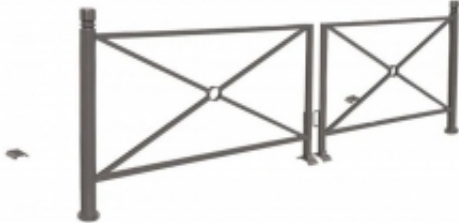

# obrotowa barierka miejska PROVINCE

Cena brutto	<b>2 335,77 zł</b>
Cena netto	<b>1 899,00 zł</b>
Dostępność	<b>Na zamówienie, dostawa do: 31 dni</b>
Czas wysyłki	<b>48 godzin</b>
Producent	<b>PROCITY®</b>
Specyfikacja PDF	

## Opis produktu

Barierka obrotowa ułatwiająca wjazd pojazdom dostawczym i ratunkowym. Bramy może być blokowana w pozycji otwartej za pomocą nóżek i zamkniętej dzięki dostarczonej kłódce. Pasuje stylistycznie do linii produktów PROVINCE. Długość **1526 mm**.

**WARIANTY:** do wyboru **5 gałek** dekoracyjnych: City, Agora, Kula, Forum lub Inox, także w kontrastowych kolorach.

**MATERIAŁ:** profile stalowe, malowane na podkładzie cynkowym.

**MOCOWANIE:** bezpośrednio do podłoża poprzez wbetonowanie obrotowej tulei.

**Wysokość użytkowa:** 970 mm  
**Wysokość całkowita:** 1150 mm  
**Długość:** 2 x 1526 mm  
**Słupki:** Ø 76 mm

**GWARANCJE:**  
**10 LAT** - Gwarancja na antykorozyjność.  
**5 LAT** - Gwarancja na wykonanie.