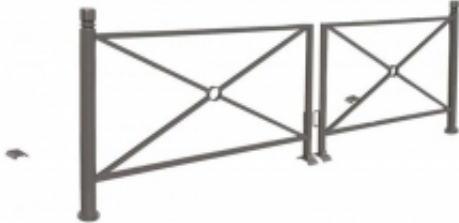

obrotowa barierka miejska PROVINCE

Cena brutto	2 335,77 zł
Cena netto	1 899,00 zł
Dostępność	Na zamówienie, dostawa do: 31 dni
Czas wysyłki	48 godzin
Producent	PROCITY®
Specyfikacja PDF	

Opis produktu

Barierka obrotowa ułatwiająca wjazd pojazdom dostawczym i ratunkowym. Bramy może być blokowana w pozycji otwartej za pomocą nóżek i zamkniętej dzięki dostarczonej kłódce. Pasuje stylistycznie do linii produktów PROVINCE. Długość **1526 mm**.

WARIANTY: do wyboru **5 gałek** dekoracyjnych: City, Agora, Kula, Forum lub Inox, także w kontrastowych kolorach.

MATERIAŁ: profile stalowe, malowane na podkładzie cynkowym.

MOCOWANIE: bezpośrednio do podłoża poprzez wbetonowanie obrotowej tulei.

Wysokość użytkowa: 970 mm
Wysokość całkowita: 1150 mm
Długość: 2 x 1526 mm
Słupki: Ø 76 mm

GWARANCJE:
10 LAT - Gwarancja na antykorozyjność.
5 LAT - Gwarancja na wykonanie.

Produkt posiada dodatkowe opcje: