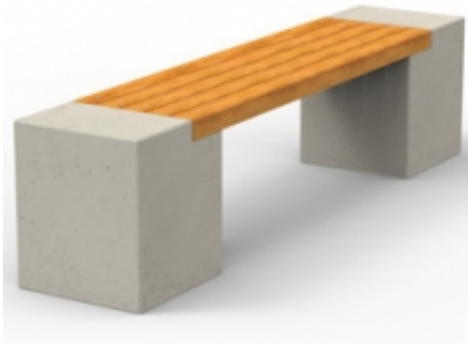

Ławka bez oparcia WEGA deco

Cena brutto	2 562,09 zł
Cena netto	2 083,00 zł
Dostępność	Na zamówienie
Czas wysyłki	28 dni

Opis produktu

Ławka bez oparcia WEGA deco

Jest to unowocześniona stylistycznie wersja ławki WEGA. Wszystkie wymiary zostały zachowane, różni ją jednak technologia wykonania. Stworzenie ławki w betonie architektonicznym nadało jej zupełnie inny, nowy charakter. Podstawy o prostych kształtach zyskują na elegancji, a w połączeniu z grubymi deskami stanowiącymi siedzisko, tworzą ciekawy, oryginalny design, który znakomicie uzupełni indywidualny styl wszelkich przestrzeni użyteczności publicznej.

Dane techniczne:

- Technologia betonu architektonicznego
- Drewno sosnowe
- Wymiary: 190 x 40 x wys. 46,5 cm
- Waga: 300 kg
- Ilość sztuk na palecie: 3
- Waga palety: 900 kg