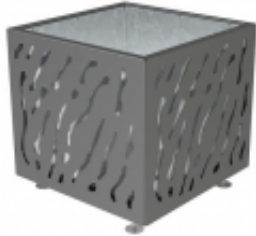

Donica na drzewa Wenecja

Cena brutto	6 832,65 zł
Cena netto	5 555,00 zł
Dostępność	Na zamówienie
Czas wysyłki	45 dni
Producent	PROCITY®

Opis produktu

Donica na drzewa Wenecja

Donica o współczesnym wyglądzie, zapewniająca nowoczesny charakter przestrzeniom publicznym.

Stelaż: rura stalowa ocynkowana ogniowo.

Oslona: blacha ze stali ocynkowanej ogniowo o grubości 2 mm w przypadku wymiarów 790 x 790 mm i 990 x 990 mm oraz o grubości 2,5 mm dla wymiarów 1145 x 1145 mm; malowanie według naszej palety kolorów.

Wnętrze: blacha stalowa ocynkowana ogniowo, opcjonalnie malowana.

2 wersje wykończenia wnętrza: wnętrze ze stali ocynkowanej ogniowo montowane na stałe lub wymienna donica ze stali z uchwytyami w komplecie.